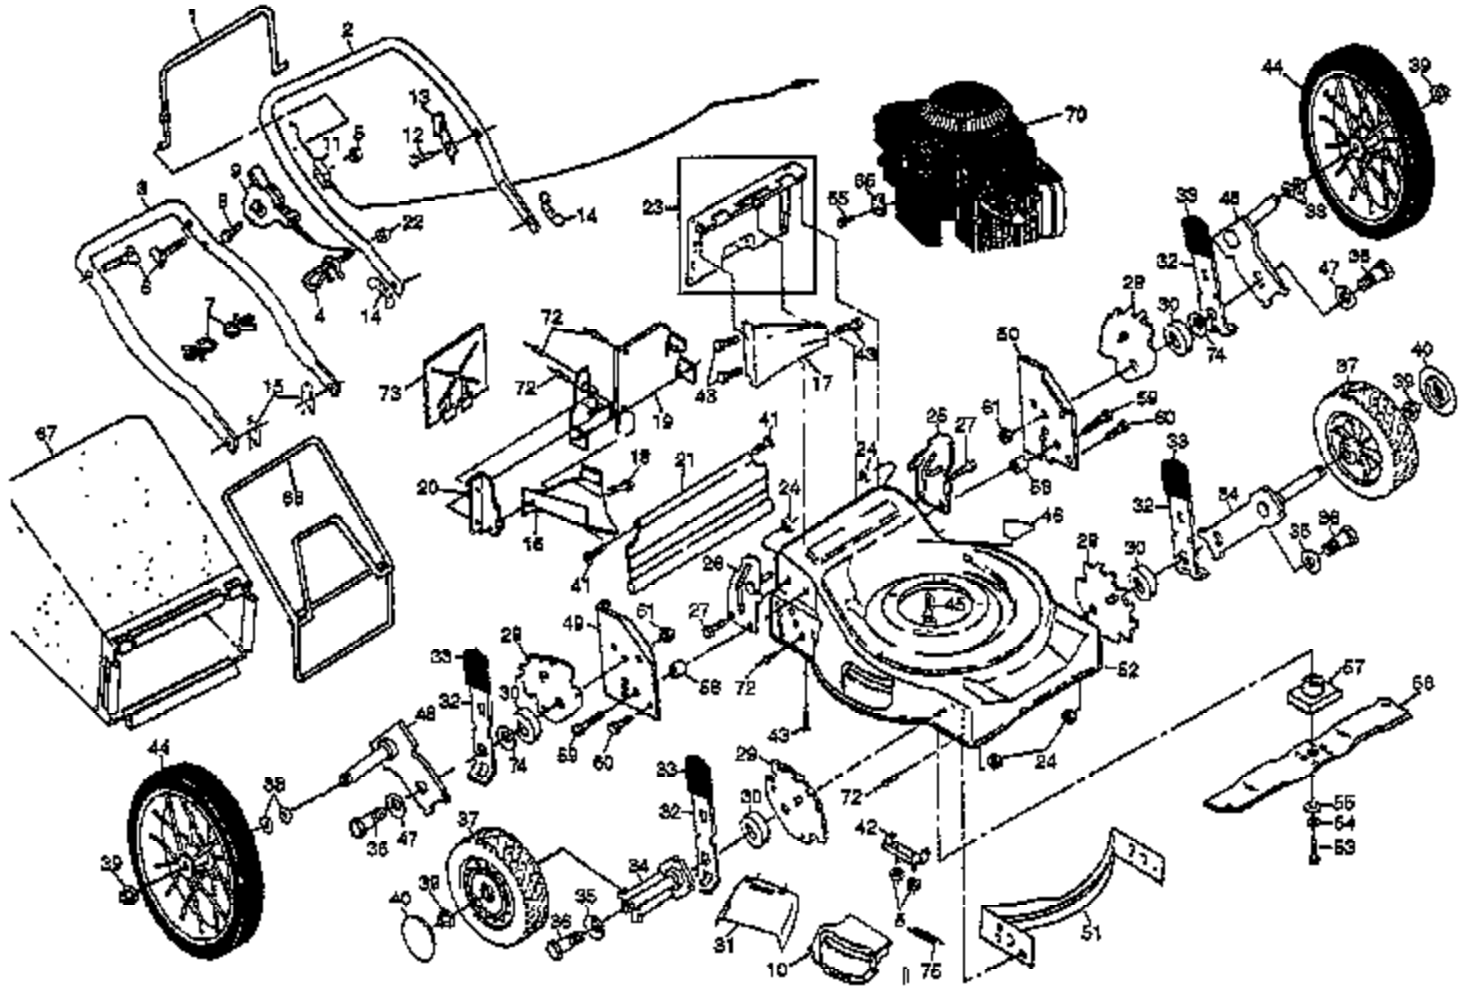

REAR BAGGER ROTARY MOWER MODEL NO. 1206-74

Ref #	Part Number	Qty	Description
1	131696		CONTROL BAR
2	153346X479		SUB= 166860X479
3	151590X479		HANDLE.LWR.DLX.20
4	132001		ROPE GUIDE
5	63601		SUB= 73800400
6	131959		BOLT.HANDLE.LM
7	151517		SUB= 7192J
8	144929		SCREW.HXHD.WASH.
9	700417		"CONTROL, THROTTLE"
10	145281		DOOR.MULCH.COMBI
11	130861		"CABLE,ENG ZONE CO"
12	750097		TAPPING SCREW
13	850733X004		"BRKT,UPSTOP"
14	128638		"NUT,WING PM"
15	51793		HAIRPIN COTTER
16	133188X479		DISCHARGE GUARD
17	70063X479		SUB= 700063X479
18	150050		SCREW.HXTAP.10-24
19	700356X479		PLATE.BACK.20RD
20	700363X479		BAFFLE.SIDE
21	140657		SKIRT.PUSH.20RD
22	63601		SUB= 73800400
23	147613		KIT.DOOR.RR.20STL
24	751592		LOCKNUT PM
25	151512X479		BRACKET.HDLE.LH.
26	151511X479		BRACKET.HDLE.RH.
27	150078		SCREW.HXWS.5/16
29	700325X007		BRACKET.ADJ.9POS.
30	146630		SPACER.HEIGHT.ADJ
31	145285		GUARD.DISCH.CLIPO
32	700331X004		SPRING SELECTOR
33	87877		KNOB PM
34	145935X004		ARM.AXLE.ASM.BZP.
35	62335		"WASHER, BELLEVIL."
36	142748		BOLT SHLD 3/8-16
37	148442		WHEEL.8X2.RAD.GRY
38	57143		WAVE WASHER
39	83923		HEX FLANGE LOCKNT
40	77400		HUB CAP
41	88652		HINGE SCREW
42	147775		BRACKET.HINGE.W/F
43	54583		SCREW
44	88017		WHEEL TIRE PM
45	150406		BOLT.ENG.3/8-16
46	107339X		DECAL HYT
47	61651		WASHER
48	750913X004		"AXLE ARM,REAR PM"
49	700170X479		BRKT.SUPT.RH
50	700172X479		BRACKET.SUPT.WHL.
51	132198X479		SUB= 144961
52	159126		HOUSING ASSY
53	851084		SCREW
54	850263		LOCKWASHER
55	851074		"WASHER,HARDEN"
56	145106		BLADE.20.MULCH.AY
57	850977		BLADE ADAPTOR
58	86969		SPACER.PM
59	149588		SCREW.HX.WSHD.