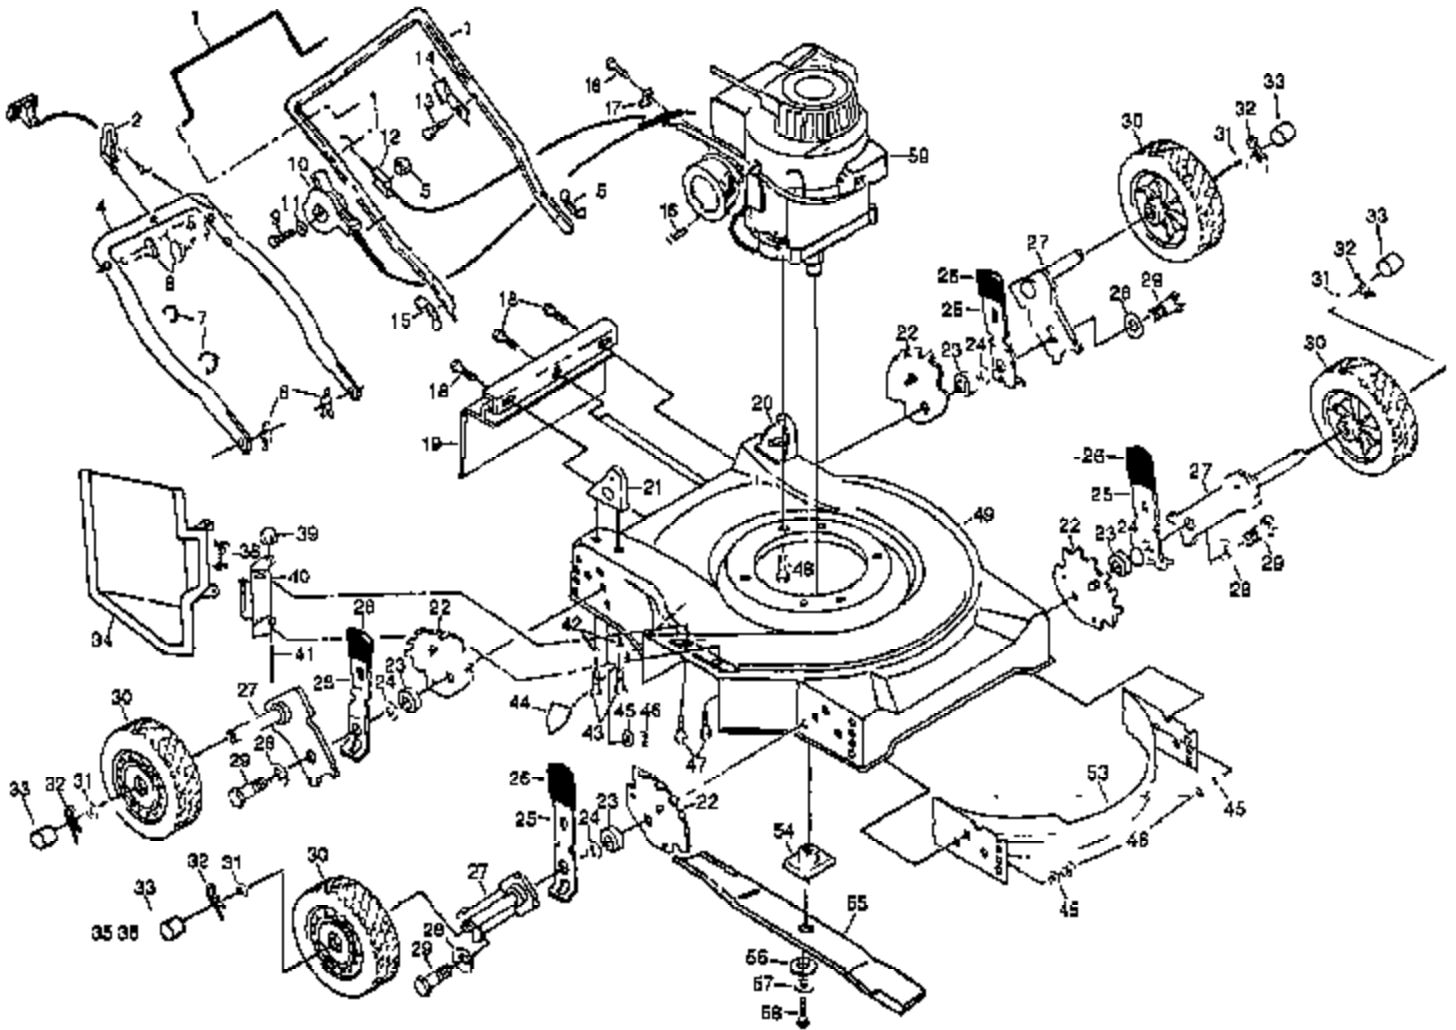

22" ROTARY LAWN MOWER MODEL NO. 1220-14

Ref #	Part Number	Qty	Description
1	86902		CONTROL BAR PM
2	103672X		ROPER GUIDE PM
3	850880X479		"HANDLE,UPPER "
4	84676X479		SUB= 151516X479
5	63601		SUB= 73800400
6	58714		SUB= 131959
7	85827		CABLE CLIP PM
8	51793		HAIRPIN COTTER
9	86261		SUB= 74250434
10	851461		CONTROL THROTTLE
11	85723		WASHER PM
12	851669		SUB= 532851669
13	750097		TAPPING SCREW
14	850733X004		"BRKT,UPSTOP"
15	128638		"NUT,WING PM"
16	83816		SCREW PM
17	213146		CABLE CLAMP
18	81276		SCREW
19	8209J		REAR SKIRT M
20	63645X424		SUB= 150959
21	63644X424		SUB= 150959
22	850904		SUB= 750085X007
23	84920		SUB= 146630
24	88348		WASHER PM
25	850855X004		SUB= 700331X004
26	87877		KNOB PM
27	85021X004		AXLE ARM
28	62335		"WASHER, BELLEVIL."
29	84921		SUB= 142748
30	800220		WHEEL.ASM
31	52160		WASHER
32	85179		RETAINER CLIP PM
33	800090		HUB CAP-PLASTIC
34	851750		SUB= 532851750
38	851855		"SPRING,TORSION"
39	83731		PUSH ON SPEED NUT
40	851852X004		"BRKT,HSG"
41	851854		"ROD,HINGE "
42	59289		STEEL WASHER
43	55187		SCREW
44	107339X		DECAL HYT
45	61537		SUB= 19132012
46	751592		LOCKNUT PM
47	851856		SCREW
48	129358		SUB= 129462
49	851192		HOUSING
53	87780		SUB= 700929X479
54	850977		BLADE ADAPTOR
55	850973		"BLADE.22""
56	851074		"WASHER,HARDEN"
57	850263		LOCKWASHER
58	851084		SCREW
59			REFER TO IMAGE
	128077		NLA
	129147		"MANUAL,PARTS"
	129317		DECAL, HOUSING
	107536X		NLA
	107531X		DECAL PM