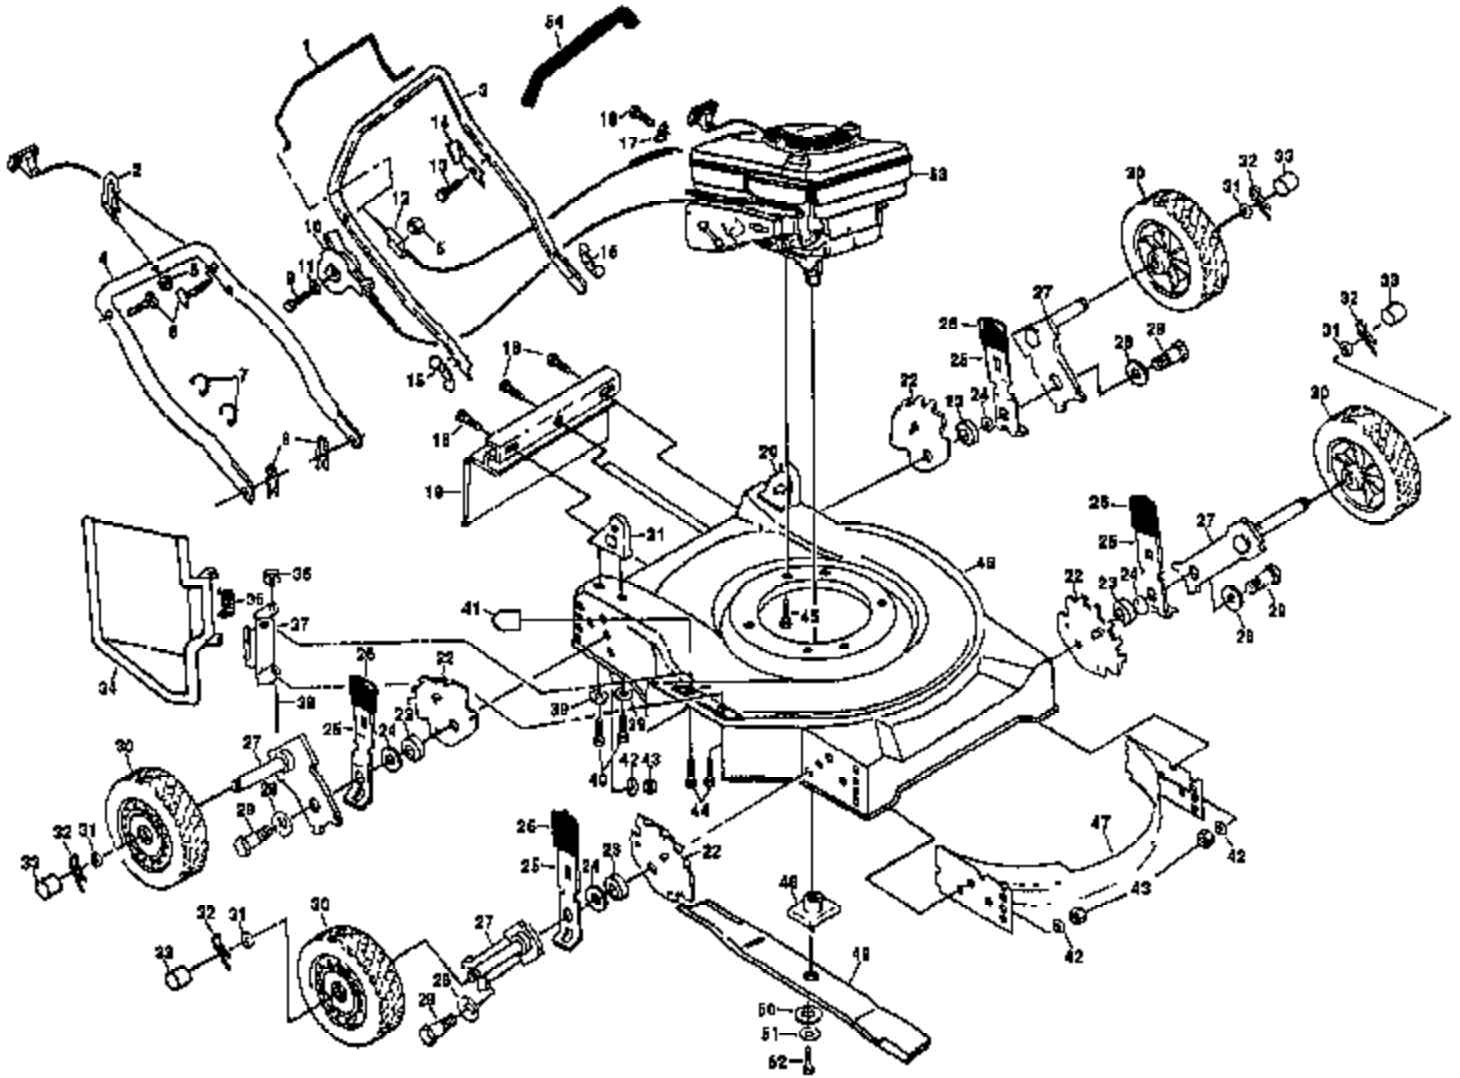

22" ROTARY LAWN MOWER - - MODEL NO. 1226-14

Ref #	Part Number	Qty	Description
1	850735		SUB= 918850735
2	103672X		ROPER GUIDE PM
3	850738X479		SUB= 145642X479
4	84676X479		SUB= 151516X479
5	63601		SUB= 73800400
6	58714		SUB= 131959
7	85827		CABLE CLIP PM
8	51793		HAIRPIN COTTER
9	86261		SUB= 74250434
10	851464		CONTROL.THROTTLE
11	85723		WASHER PM
12	851670		CABLE.ZONE.CONTRO
13	750097		TAPPING SCREW
14	850733X004		"BRKT,UPSTOP"
15	128638		"NUT,WING PM"
16	83816		SCREW PM
17	213146		CABLE CLAMP
18	81276		SCREW
19	8209J		REAR SKIRT M
20	63645X419		SUB= 150959
21	63644X419		SUB= 150959
22	850904		SUB= 750085X007
23	84920		SUB= 146630
24	88348		WASHER PM
25	850855X004		SUB= 700331X004
26	87877		KNOB PM
27	85021X004		AXLE ARM
28	62335		"WASHER, BELLEVIL."
29	84921		SUB= 142748
30	800220		WHEEL.ASM
31	52160		WASHER
32	85179		RETAINER CLIP PM
33	800090		HUB CAP-PLASTIC
34	851750		SUB= 532851750
35	851855		"SPRING,TORSION"
36	83731		PUSH ON SPEED NUT
37	851852X004		"BRKT,HSG"
38	851854		"ROD,HINGE "
39	59289		STEEL WASHER
40	55187		SCREW
41	107339X		DECAL HYT
42	61537		SUB= 19132012
43	751592		LOCKNUT PM
44	851856		SCREW
45	850998		SCREW
46	129462		HOUSING
47	87780		SUB= 700929X479
48	850977		BLADE ADAPTOR
49	850973		"BLADE.22""
50	851074		"WASHER,HARDEN"
51	850263		LOCKWASHER
52	851084		SCREW
53			REFER TO IMAGE
54	850724		SUB= 155890
	128077		NLA
	129152		REPAIR PARTS MANUAL
	129318		DECAL, HOUSING