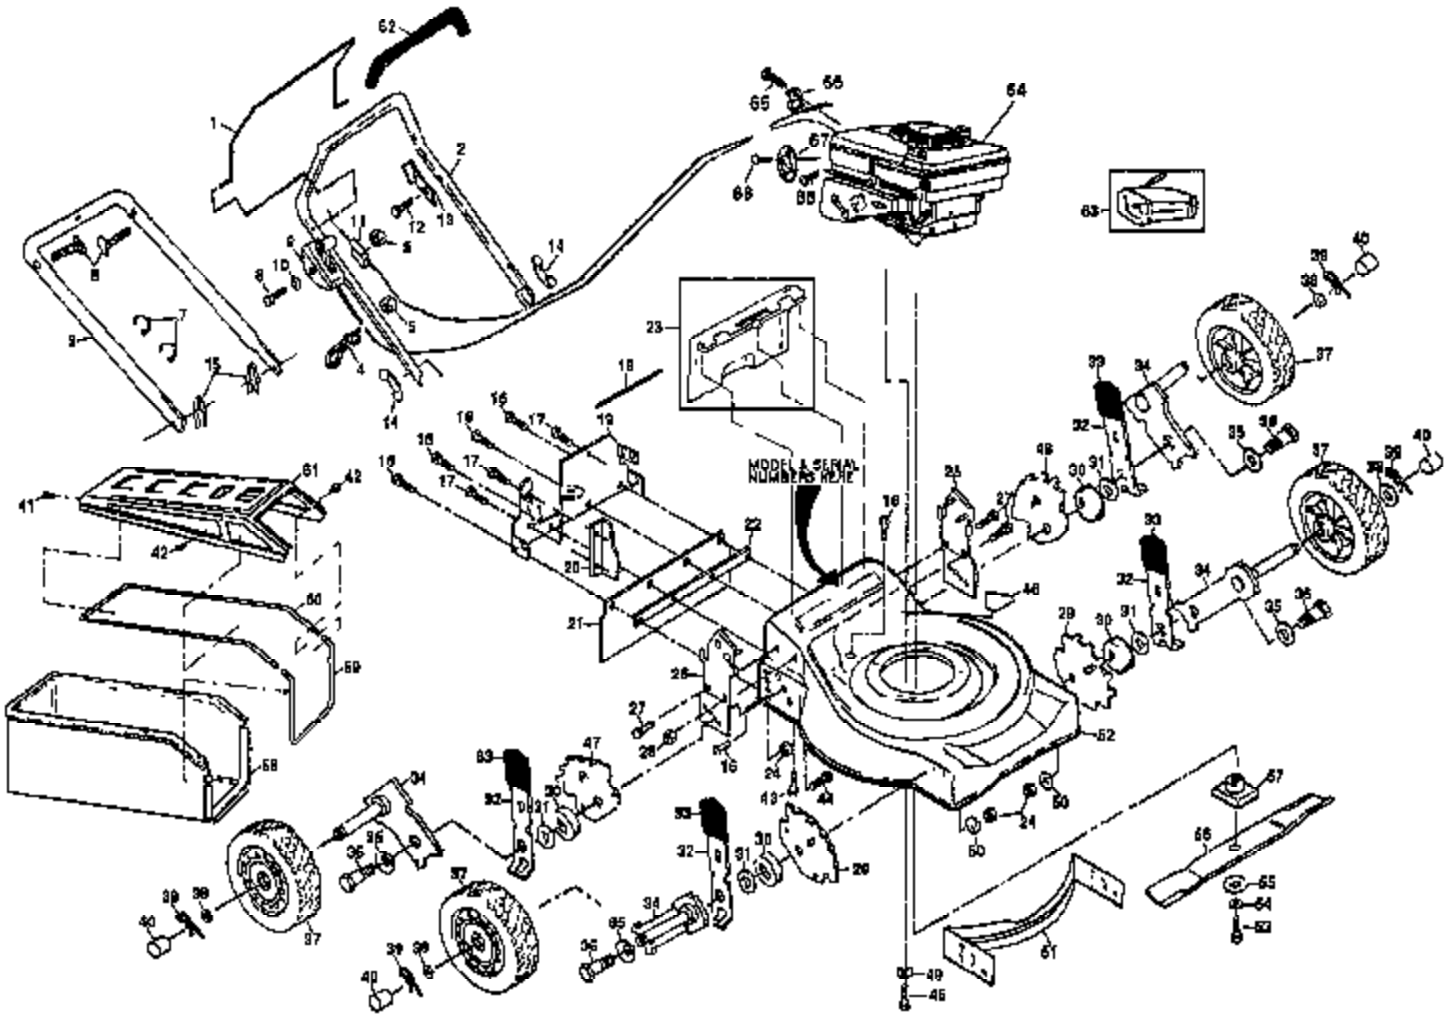

**22" REAR BAGGER ROTARY LAWN MOWER - - MODEL NO. 1229-14**

Ref #	Part Number	Qty	Description
1	851659		SUB= 131036
2	851708X479		SUB= 145640X479
3	851710X479		SUB= 151721X479
4	800357		SUB= 132001
5	63601		SUB= 73800400
6	58714		SUB= 131959
7	85827		CABLE CLIP PM
8	86261		SUB= 74250434
9	851464		CONTROL THROTTLE
10	85723		WASHER PM
11	851809		CABLE.CONT.ENG
12	750097		TAPPING SCREW
13	850733X004		"BRKT,UPSTOP"
14	128638		"NUT,WING PM"
15	51793		HAIRPIN COTTER
16	54583		SCREW
17	128415		BLIND RIVET
18	851738		HINGE ROD
19	81960X424		SUB= 81960X479
20	81961X479		SUB= 850247X479
21	88366		SUB= 130444
22	83972X004		BACKING STRIP
23	129898		SUB= 146358
24	851592		LOCKNUT
25	851769X424		HNDL BRKT ASSY LEFT GREEN
26	851768X424		HNDL BRKT ASSY RIGHT GREEN
27	55187		SCREW
28	63124		SUB= 73690500
29	850904		SUB= 750085X007
30	84920		SUB= 146630
31	88348		WASHER PM
32	850855X004		SUB= 700331X004
33	87877		KNOB PM
34	85021X004		AXLE ARM
35	62335		"WASHER, BELLEVIL."
36	84921		SUB= 142748
37	800220		WHEEL.ASM
38	52160		WASHER
39	85179		RETAINER CLIP PM
40	800090		HUB CAP-PLASTIC
41	36953		SCREW SELF TAP
42	851975		SCREW
43	55505		SCREW
44	66238		SUB= 72140505
45	850998		SCREW
46	107339X		DECAL HYT
47	850924		SUB= 133757X007
48	850923		SUB= 133759X007
49	851201X004		WASHER
50	61537		SUB= 19132012
51	77508X479		SUB= 144964
52	129472		"KIT,HOUSING"
53	851084		SCREW
54	850263		LOCKWASHER
55	851074		"WASHER,HARDEN"
56	850973		"BLADE.22""
57	851914		SUB= 851514
58	127916		GRASSBAG

Ref #	Part Number	Qty	Description
59	851734		"FRAME,CATCHER"
60	851658		"TUBE,CATCHER"
61	851739		"TOP,CATCHER"
62	850724		SUB= 155890
63			REFER TO IMAGE
64			REFER TO IMAGE
65	83816		SCREW PM
66	111190X		CABLE CLAMP
67	103251X		MUFFLER DEFLECTOR
68	69485		SCREW
	128077		NLA
	129157		REPAIR PARTS MANUAL
	129317		DECAL, HOUSING