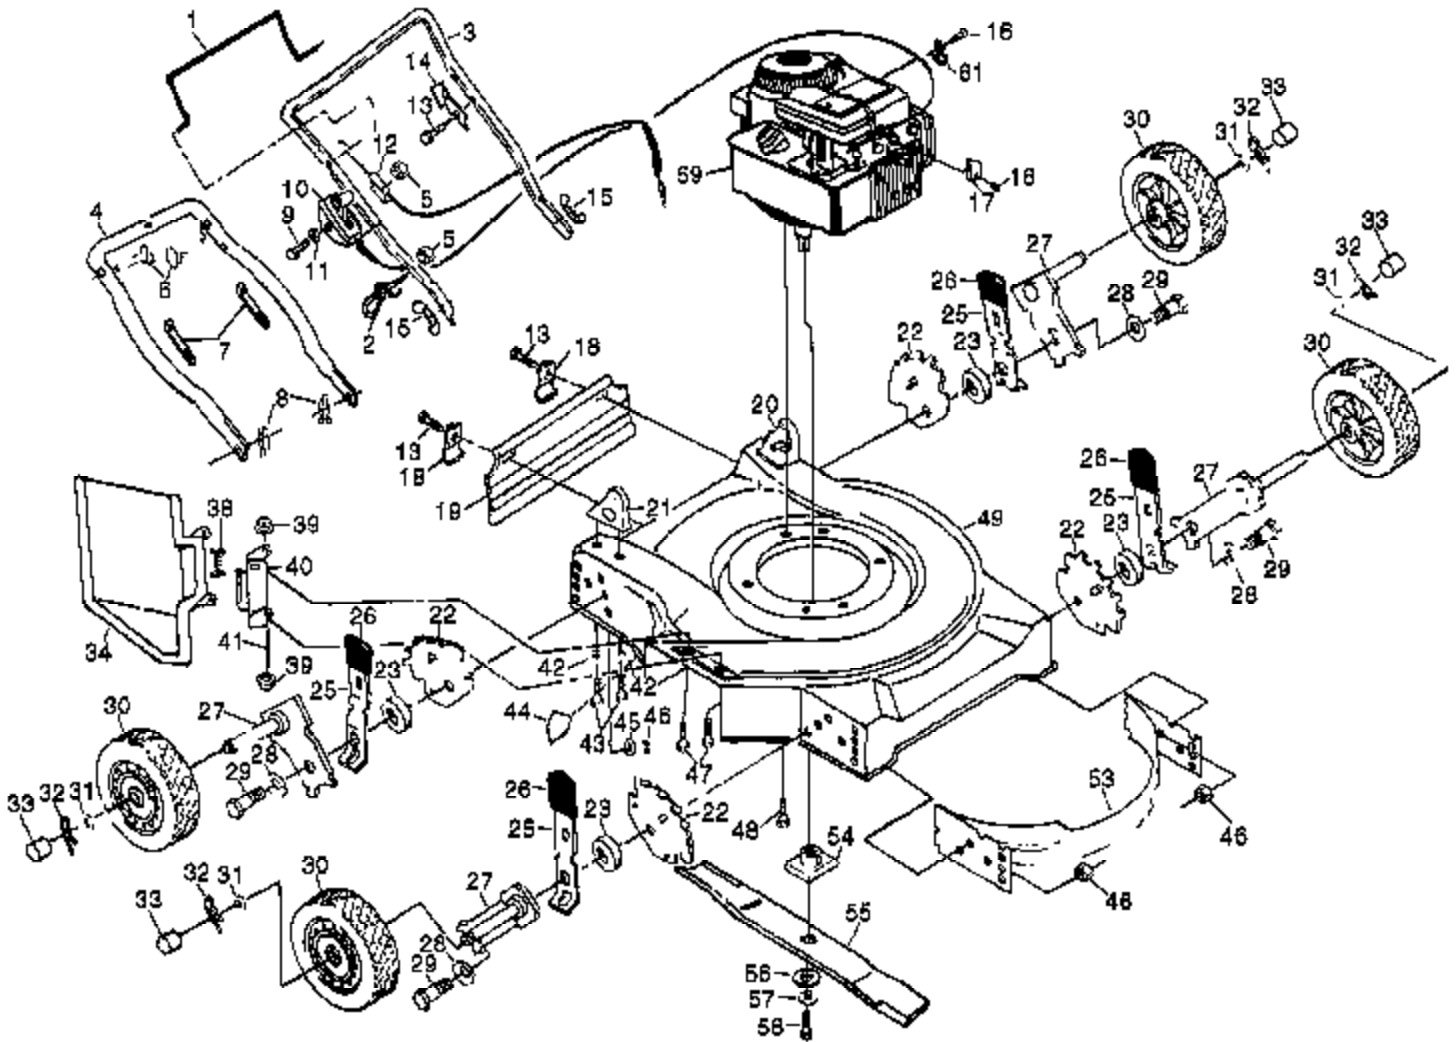

22" ROTARY LAWN MOWER MODEL NO. A124F

Ref #	Part Number	Qty	Description
1	86902		CONTROL BAR PM
2	132001		ROPE GUIDE
3	132649X479		SUB= 160223X479
4	84676X479		SUB= 151516X479
5	63601		SUB= 73800400
6	131959		BOLT.HANDLE.LM
7	66426		SUB= 7192J
8	51793		HAIRPIN COTTER
9	85692		SUB= 74250434
10	851462		CONTROL THROTTLE
11	85723		WASHER PM
12	130861		"CABLE,ENG ZONE CO"
13	750097		TAPPING SCREW
14	850733X004		"BRKT,UPSTOP"
15	128638		"NUT,WING PM"
16	83816		SCREW PM
17	213146		CABLE CLAMP
18	87584X004		"BRKT,DEFL PM"
19	128797		SUB= 140540
20	701971X419		SUB= 150959
21	701969X419		SUB= 150959
22	132999		SUB= 133000X007
23	84920		SUB= 146630
25	850855X004		SUB= 700331X004
26	87877		KNOB PM
27	85021X004		AXLE ARM
28	62335		"WASHER, BELLEVIL."
29	84921		SUB= 142748
30	800220		WHEEL.ASM
31	52160		WASHER
32	85179		RETAINER CLIP PM
33	800090		HUB CAP-PLASTIC
34	851750		SUB= 532851750
38	851855		"SPRING,TORSION"
39	83731		PUSH ON SPEED NUT
40	851852X004		"BRKT,HSG"
41	851854		"ROD,HINGE "
42	59289		STEEL WASHER
43	55187		SCREW
44	107339X		DECAL HYT
45	61537		SUB= 19132012
46	751592		LOCKNUT PM
47	851856		SCREW
48	850998		SCREW
49	702148		SUB= 701492
53	700929X479		BAFFLE.FRT/REAR
54	850977		BLADE ADAPTOR
55	850973		"BLADE.22""
56	851074		"WASHER,HARDEN"
57	850263		LOCKWASHER
58	851084		SCREW
59			CHECK WITH SUPPLIER
61	87930		GUIDE CLIP PM
	700714		NLA
	702441		NLA